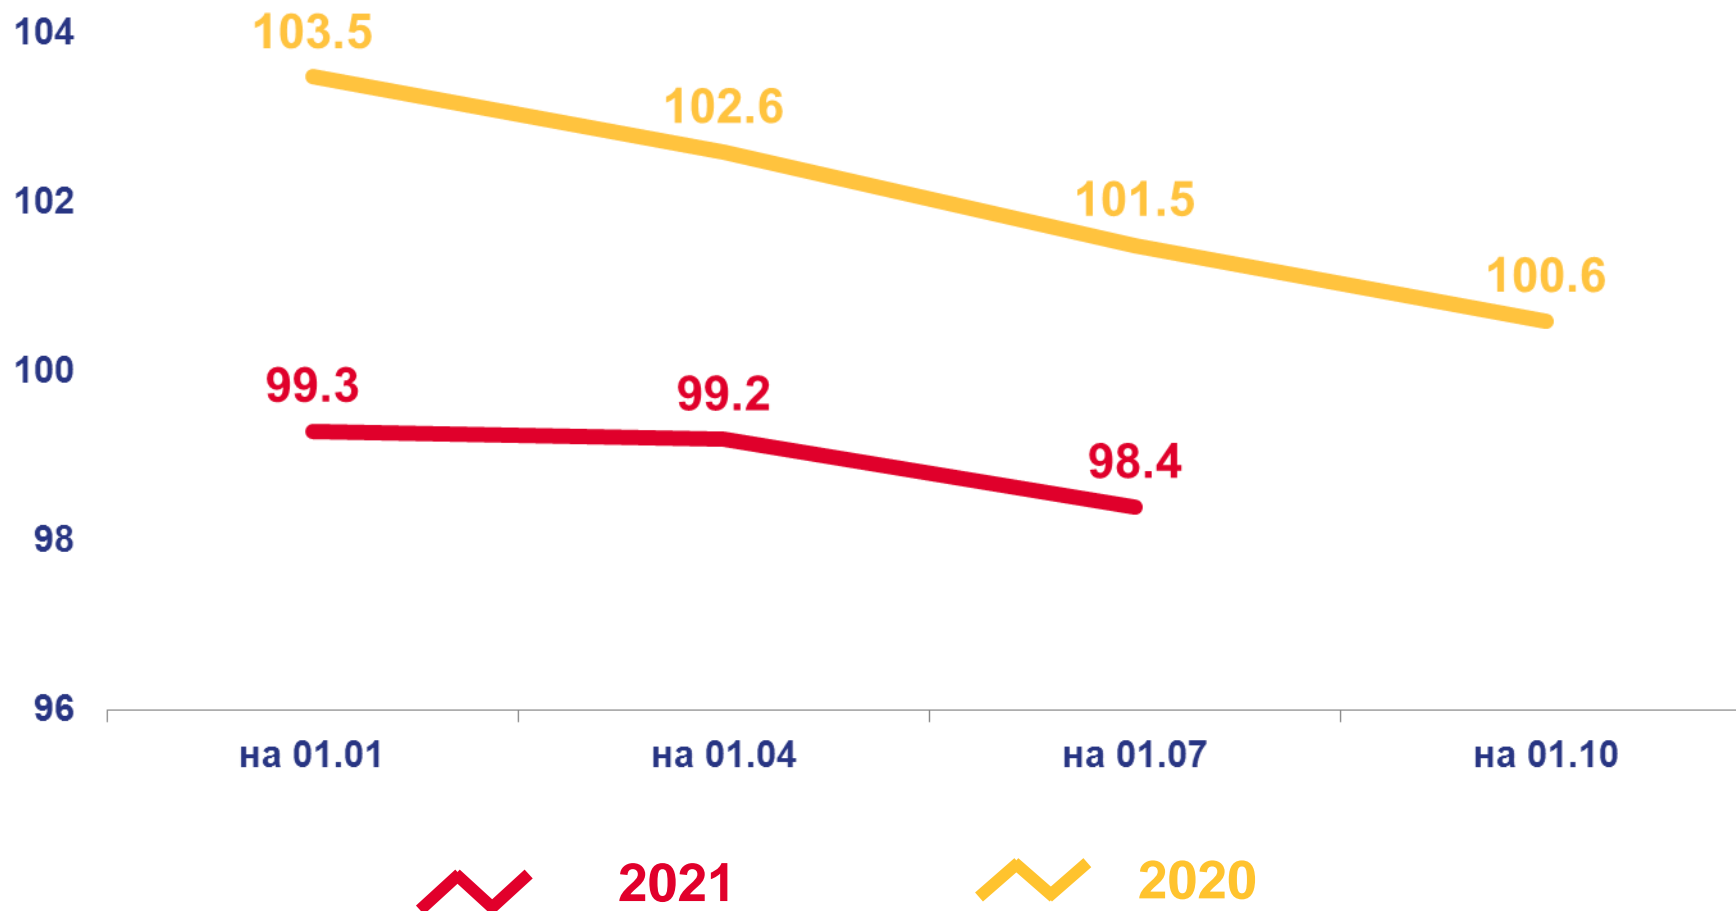

РЕАЛЬНЫЙ РАЗМЕР НАЗНАЧЕННЫХ ПЕНСИЙ*

В % К СООТВЕТСТВУЮЩЕМУ ПЕРИОДУ ПРЕДЫДУЩЕГО ГОДА

Средний размер
назначенных пенсий

на 1 июля 2021 года

19 376,5 рублей

+5,4 %

изменение к 01 июля 2020 года

*По данным государственного учреждения Отделения Пенсионного фонда Российской Федерации по Республике Карелия.